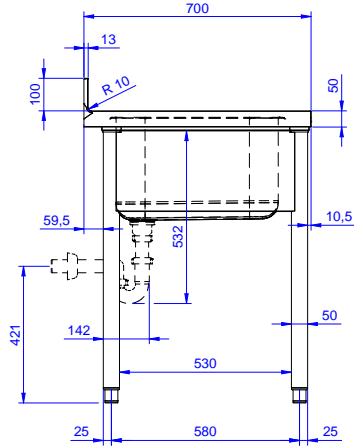

Tek evyeli tezgah
(500x600x300mm),
damlalığı sağda - 1200mm

Ana Özellikler

- Tezgahın sağlamlığı, stabilitesi ve güvenilirliği doğru olarak test edilmiştir.

Konstruksiyon

- 10 mm yarıçaplı köşeli ve 13 mm derinlikte 100 mm yükseklikte sırt.
- 50 mm çapında yuvarlak bacaklar 304 AISI paslanmaz çeliktir, yüksekliği +0/-40 mm ayarlanabilir.
- Ön kesiti 50 mm yükseklikte 304 AISI paslanmaz çelik taban rafı; zeminden 200 mm yukarda özel yivlere oturtularak monte edilir.
- Demonte olarak teslim edilir.
- Her ihtiyaca uygun farklı musluk mevcuttur.
- Drenaj alanı kurutma işlemlerine uygundur.
- Tamamen AISI 304 paslanmaz çelikten yapılmış ağır hizmet tipi konstrüksiyon maksimum dayanıklılık sağlar.

Opsiyonel Aksesuarlar

- 1200 mm tezgahlar için taban rafı PNC 855282
- 4'lü tekerlek kiti, 2'si frenli, çap 100 mm, Premium PNC 855288
- 1200 mm tezgahlar için 3 taraflı çerçeve PNC 855290
- Dirsek kontrollü batarya ¾", kuğu boyunlu, tek gövdeli PNC 855322
- Dirsek kontrollü batarya ¾", kısa kuğu boyunlu, tek gövdeli PNC 855323
- Ayak pedallı, kuğu boyunlu batarya (sıcak-soğuk su girişi) ¾" PNC 855328
- Tekli plastik sifon 2" PNC 895313

Onay: _____

Experience the Excellence
www.electroluxprofessional.com
professional@electroluxprofessional.com

Ön

Yan

D = Drenaj

Üst

Temel bilgiler:

Dış boyutlar, Genişlik:	
133105 (LG1216DXEN)	1200 mm
Dış boyutlar, Derinlik:	700 mm
Dış boyutlar, Yükseklik:	900 mm
Sırt boyutları, Yükseklik:	100 mm
Sırt boyutları, Derinlik:	13 mm
Sırt boyutları, Yarı Çap:	R=10
Evyeye sayısı:	1
Evyeye boyutları:	600x500xH320
Üst tabla kalınlığı:	50 mm
Net ağırlık:	42 kg