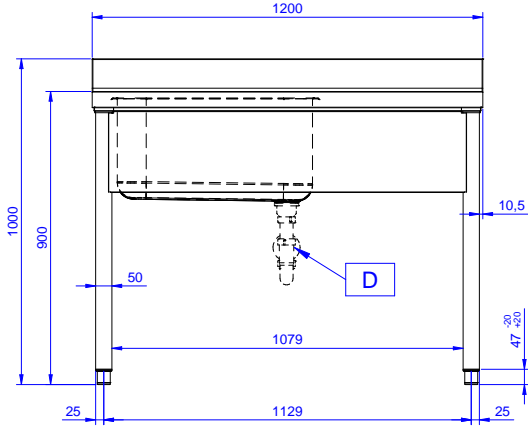

Tek evyeli tezgah
(500x600x300mm),
damlalığı sağda - 1200mm

Ana Özellikler

- Tezgahın sağlamlığı, stabilitesi ve güvenilirliği doğru olarak test edilmiştir.

Konstruksiyon

- 10 mm yarıçaplı köşeli ve 13 mm derinlikte 100 mm yükseklikte sırt.
- 50 mm çapında yuvarlak bacaklar 304 AISI paslanmaz çeliktir, yüksekliği +0/-40 mm ayarlanabilir.
- Ön kesiti 50 mm yükseklikte 304 AISI paslanmaz çelik taban rafı; zeminden 200 mm yukarda özel yivlere oturtularak monte edilir.
- Demonte olarak teslim edilir.
- Her ihtiyaca uygun farklı musluk mevcuttur.
- Drenaj alanı kurutma işlemlerine uygundur.
- Tamamen AISI 304 paslanmaz çelikten yapılmış ağır hizmet tipi konstrüksiyon maksimum dayanıklılık sağlar.

Opsiyonel Aksesuarlar

- 1200 mm tezgahlar için taban rafı PNC 855282
- 4'lü tekerlek kiti, 2'si frenli, çap 100 mm, Premium PNC 855288
- 1200 mm tezgahlar için 3 taraflı çerçeve PNC 855290
- Dirsek kontrollü batarya ¾", kuğu boyunlu, tek gövdeli PNC 855322
- Dirsek kontrollü batarya ¾", kısa kuğu boyunlu, tek gövdeli PNC 855323
- Ayak pedallı, kuğu boyunlu batarya (sıcak-soğuk su girişi) ¾" PNC 855328
- Tekli plastik sifon 2" PNC 895313

Onay: _____

Experience the Excellence
www.electroluxprofessional.com
professional@electroluxprofessional.com

Ön

Yan

D = Drenaj

Üst

Temel bilgiler:

Dış boyutlar, Genişlik:	
133105 (LG1216DXEN)	1200 mm
Dış boyutlar, Derinlik:	700 mm
Dış boyutlar, Yükseklik:	900 mm
Sırt boyutları, Yükseklik:	100 mm
Sırt boyutları, Derinlik:	13 mm
Sırt boyutları, Yarı Çap:	R=10
Evyeye sayısı:	1
Evyeye boyutları:	600x500xH320
Üst tabla kalınlığı:	50 mm
Net ağırlık:	42 kg