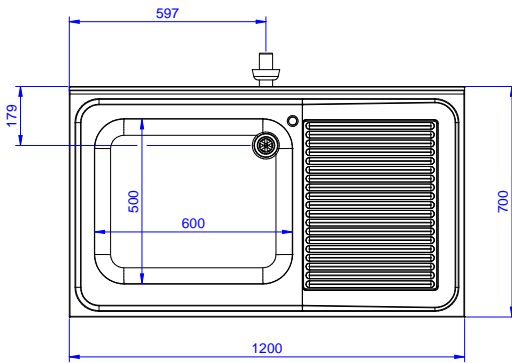

Tek evyeli tezgah
(500x600x300mm),
damlalığı sağda - 1200mm

Ana Özellikler

- Tezgahın sağlamlığı, stabilitesi ve güvenilirliği doğru olarak test edilmiştir.

Konstruksiyon

- 10 mm yarıçaplı köşeli ve 13 mm derinlikte 100 mm yükseklikte sırt.
- 50 mm çapında yuvarlak bacaklar 304 AISI paslanmaz çeliktir, yüksekliği +0/-40 mm ayarlanabilir.
- Ön kesiti 50 mm yükseklikte 304 AISI paslanmaz çelik taban rafı; zeminden 200 mm yukarda özel yivlere oturtularak monte edilir.
- Demonte olarak teslim edilir.
- Her ihtiyaca uygun farklı musluk mevcuttur.
- Drenaj alanı kurutma işlemlerine uygundur.
- Tamamen AISI 304 paslanmaz çelikten yapılmış ağır hizmet tipi konstrüksiyon maksimum dayanıklılık sağlar.

Onay: _____

Experience the Excellence
www.electroluxprofessional.com
professional@electroluxprofessional.com

Ön

Yan

D = Drenaj

Üst

Temel bilgiler:

Dış boyutlar, Genişlik:	
133105 (LG1216DXEN)	1200 mm
Dış boyutlar, Derinlik:	700 mm
Dış boyutlar, Yükseklik:	900 mm
Sırt boyutları, Yükseklik:	100 mm
Sırt boyutları, Derinlik:	13 mm
Sırt boyutları, Yarı Çap:	R=10
Evyeye sayısı:	1
Evyeye boyutları:	600x500xH320
Üst tabla kalınlığı:	50 mm
Net ağırlık:	42 kg